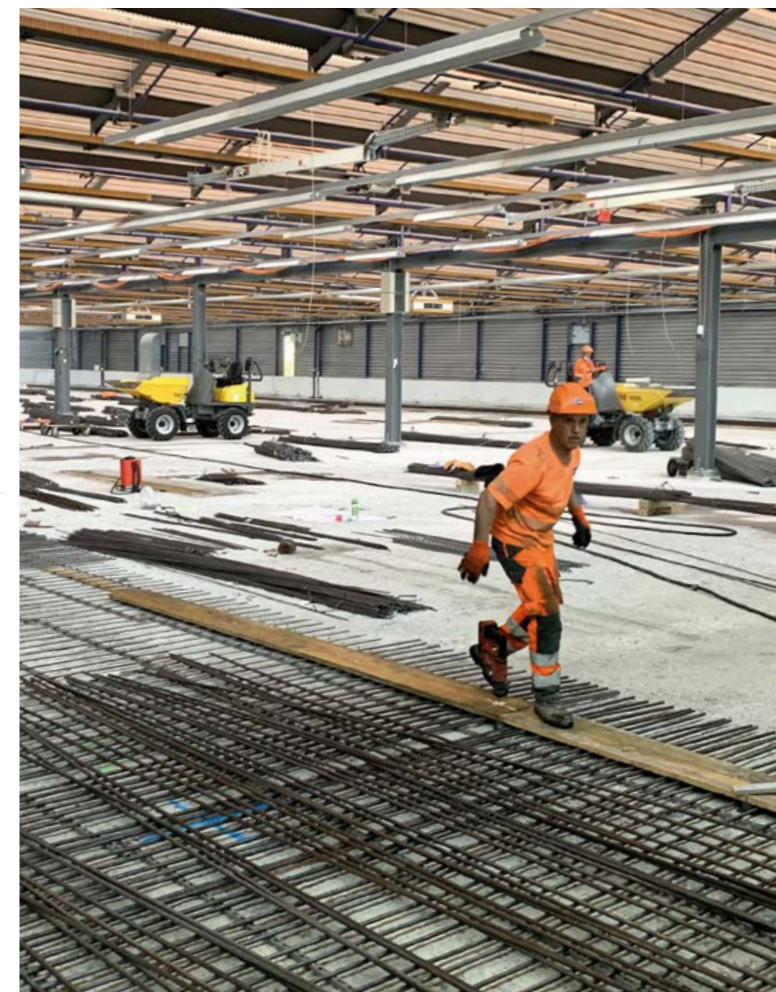

Une transformation sans interruption du fonctionnement

Grâce à la collaboration très étroite entre les deux centres de distribution de Lausanne-Ecublens et de Niederbipp, Galexis a pu garantir à sa clientèle un approvisionnement complet pendant toute la durée du projet.

Renforcement du sol de l'entrepôt